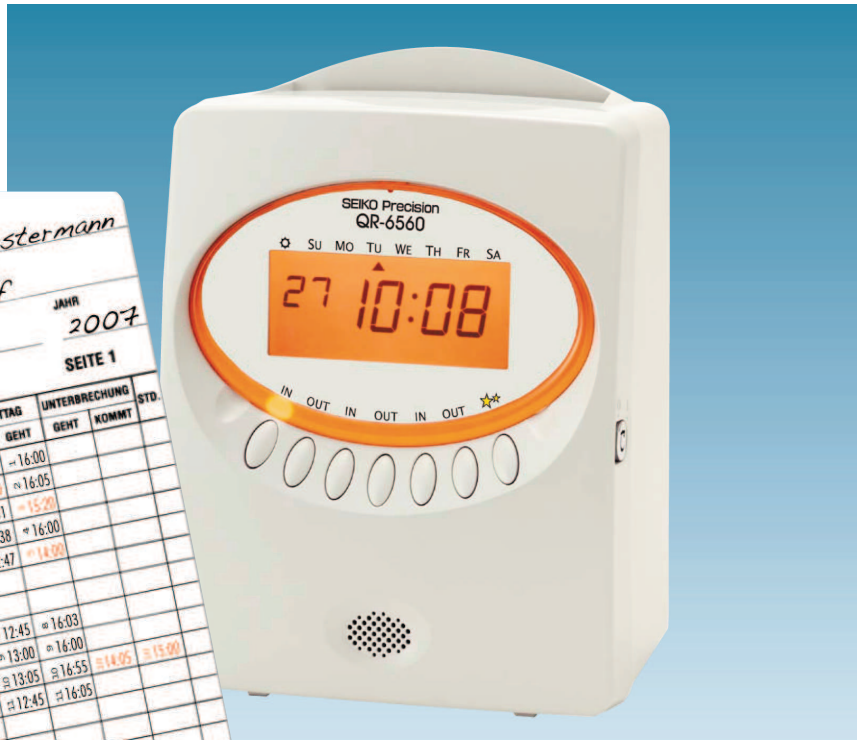

Stempeluhr QR 6560/6550

- Hoher Bedienungskomfort
- Motorkarteneinzug mit automatischer Blau-Rot-Stempelung
- 6 Spalten Stempelmöglichkeit
- Dauerkalender, Sommer-/Winterzeit automatisch
- Anwenderspezifische Programmierung der Geräteparameter
- Signaleinrichtung
- Datensicherung bei Netzausfall

anwesend

abwesend

Modell QR 6550:
Keine Rotstempelung
Keine Signaleinrichtung
Keine Barcode-Karten

STEMPELUHR QR 6560/6550

- Datumumschaltung beliebig einstellbar
- Gangreserve mit Zeitnachführung nach Stromausfall
- Datensicherung bis 3 Jahre für Datum/ Uhrzeit
- Monats- oder Wochenkarten, doppelseitig, zur Registrierung von Normalarbeitszeiten, Überstunden, Gleit-, Schichtzeit
- Elegante, kompakte Bauweise, modernes Design

Zubehör und Optionen:

- Stempelkarte 2-6, 2-seitig, 86/185 mm
- Stempelkarten mit Barcode-Codierung
- Kartenhalter für 15 oder 25 Karten
- NiCad-Akku als Gangreserve
- Farbbandkassette

Technische Daten:

| | |
|--------------|-----------------------------------|
| Uhrfunktion: | Quarzugesteuerte Digitaluhr |
| Genauigkeit: | ±15 Sek./Monat |
| Drucksystem: | 2-Farb-Matrixdrucker, schwarz/rot |
| Umgebung: | -5°C bis +45°C, rel Lf 15%-80% |
| Größe: | H 172 x B 218 x T 22 mm |
| Gewicht: | 1,9 kg |