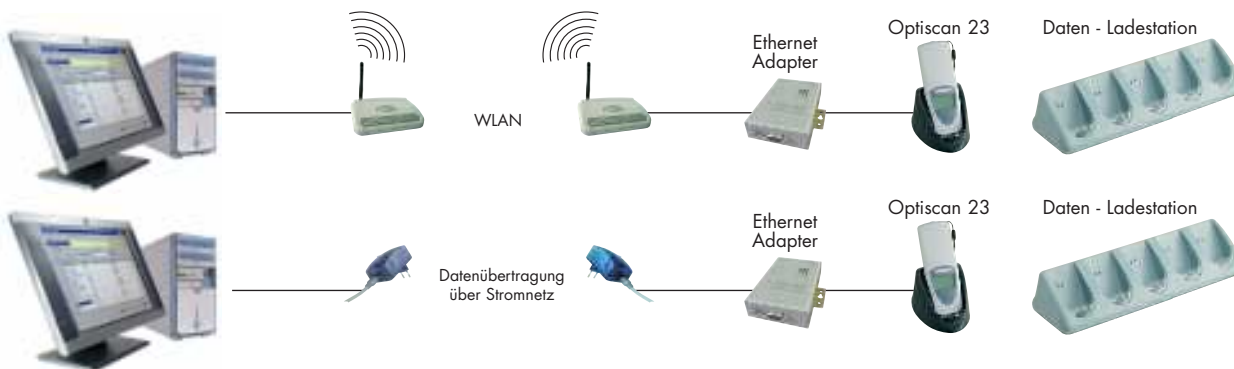

BARCODELESESYSTEM OPTISCAN

- ▶ Handliche, tragbare Barcode-Leseterminals
- ▶ Vielseitig einsetzbar zum Erfassen von Auftrags- und Projektdaten, Personalzeiten, Stückzahlen, Geräteausgabe usw.
- ▶ Ortsunabhängige Datenerfassung
- ▶ Einfach in der Handhabung
- ▶ Robuste Ausführung
- ▶ Unempfindlich gegen Staub, Schläge, Stöße, Kälte, Wasser und elektrische Entladungen

1er / 5er Station mit direktem PC-Anschluss

1er / 5er Station über Ethernet, USB

Vernetzte Varianten - Ethernet

Kabellose Anschlussvarianten

Ausführungen:
Optiscan 28 Scanner mit Display und Tastatur
Optiscan 23 Scanner mit Display
Optiscan 25 Scanner

Zubehör:
 Lese-Ladestation für 1 und 5 Scanner,
 Konverter, KAT 5 Patchkabel

Technische Daten:

- ▶ Schnittstelle: 100 Scans / Sekunde
- ▶ Lesebreite: 45 - 320 mm
- ▶ Memory: 512 KB Flash Rom
- ▶ Display: graf. Display, 112 x 64